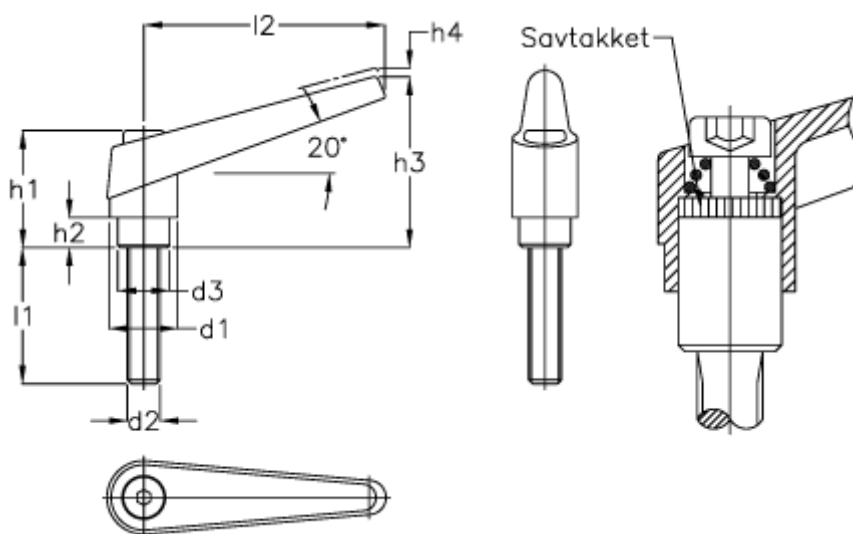

Varenummer: 204348311

Beskrivelse: E+G Indstilleligt håndtag rustfast
GN101.1-22-M10x20-SW, Matsort

Mål

$d1 = 22$

$l2 = 74$

$d2 = M10$

$d3 = 16.0$

$h1 = 36.0$

$h2 = 8.0$

$h3 = 52$

$h4 = 4.0$

$l1 = 20$